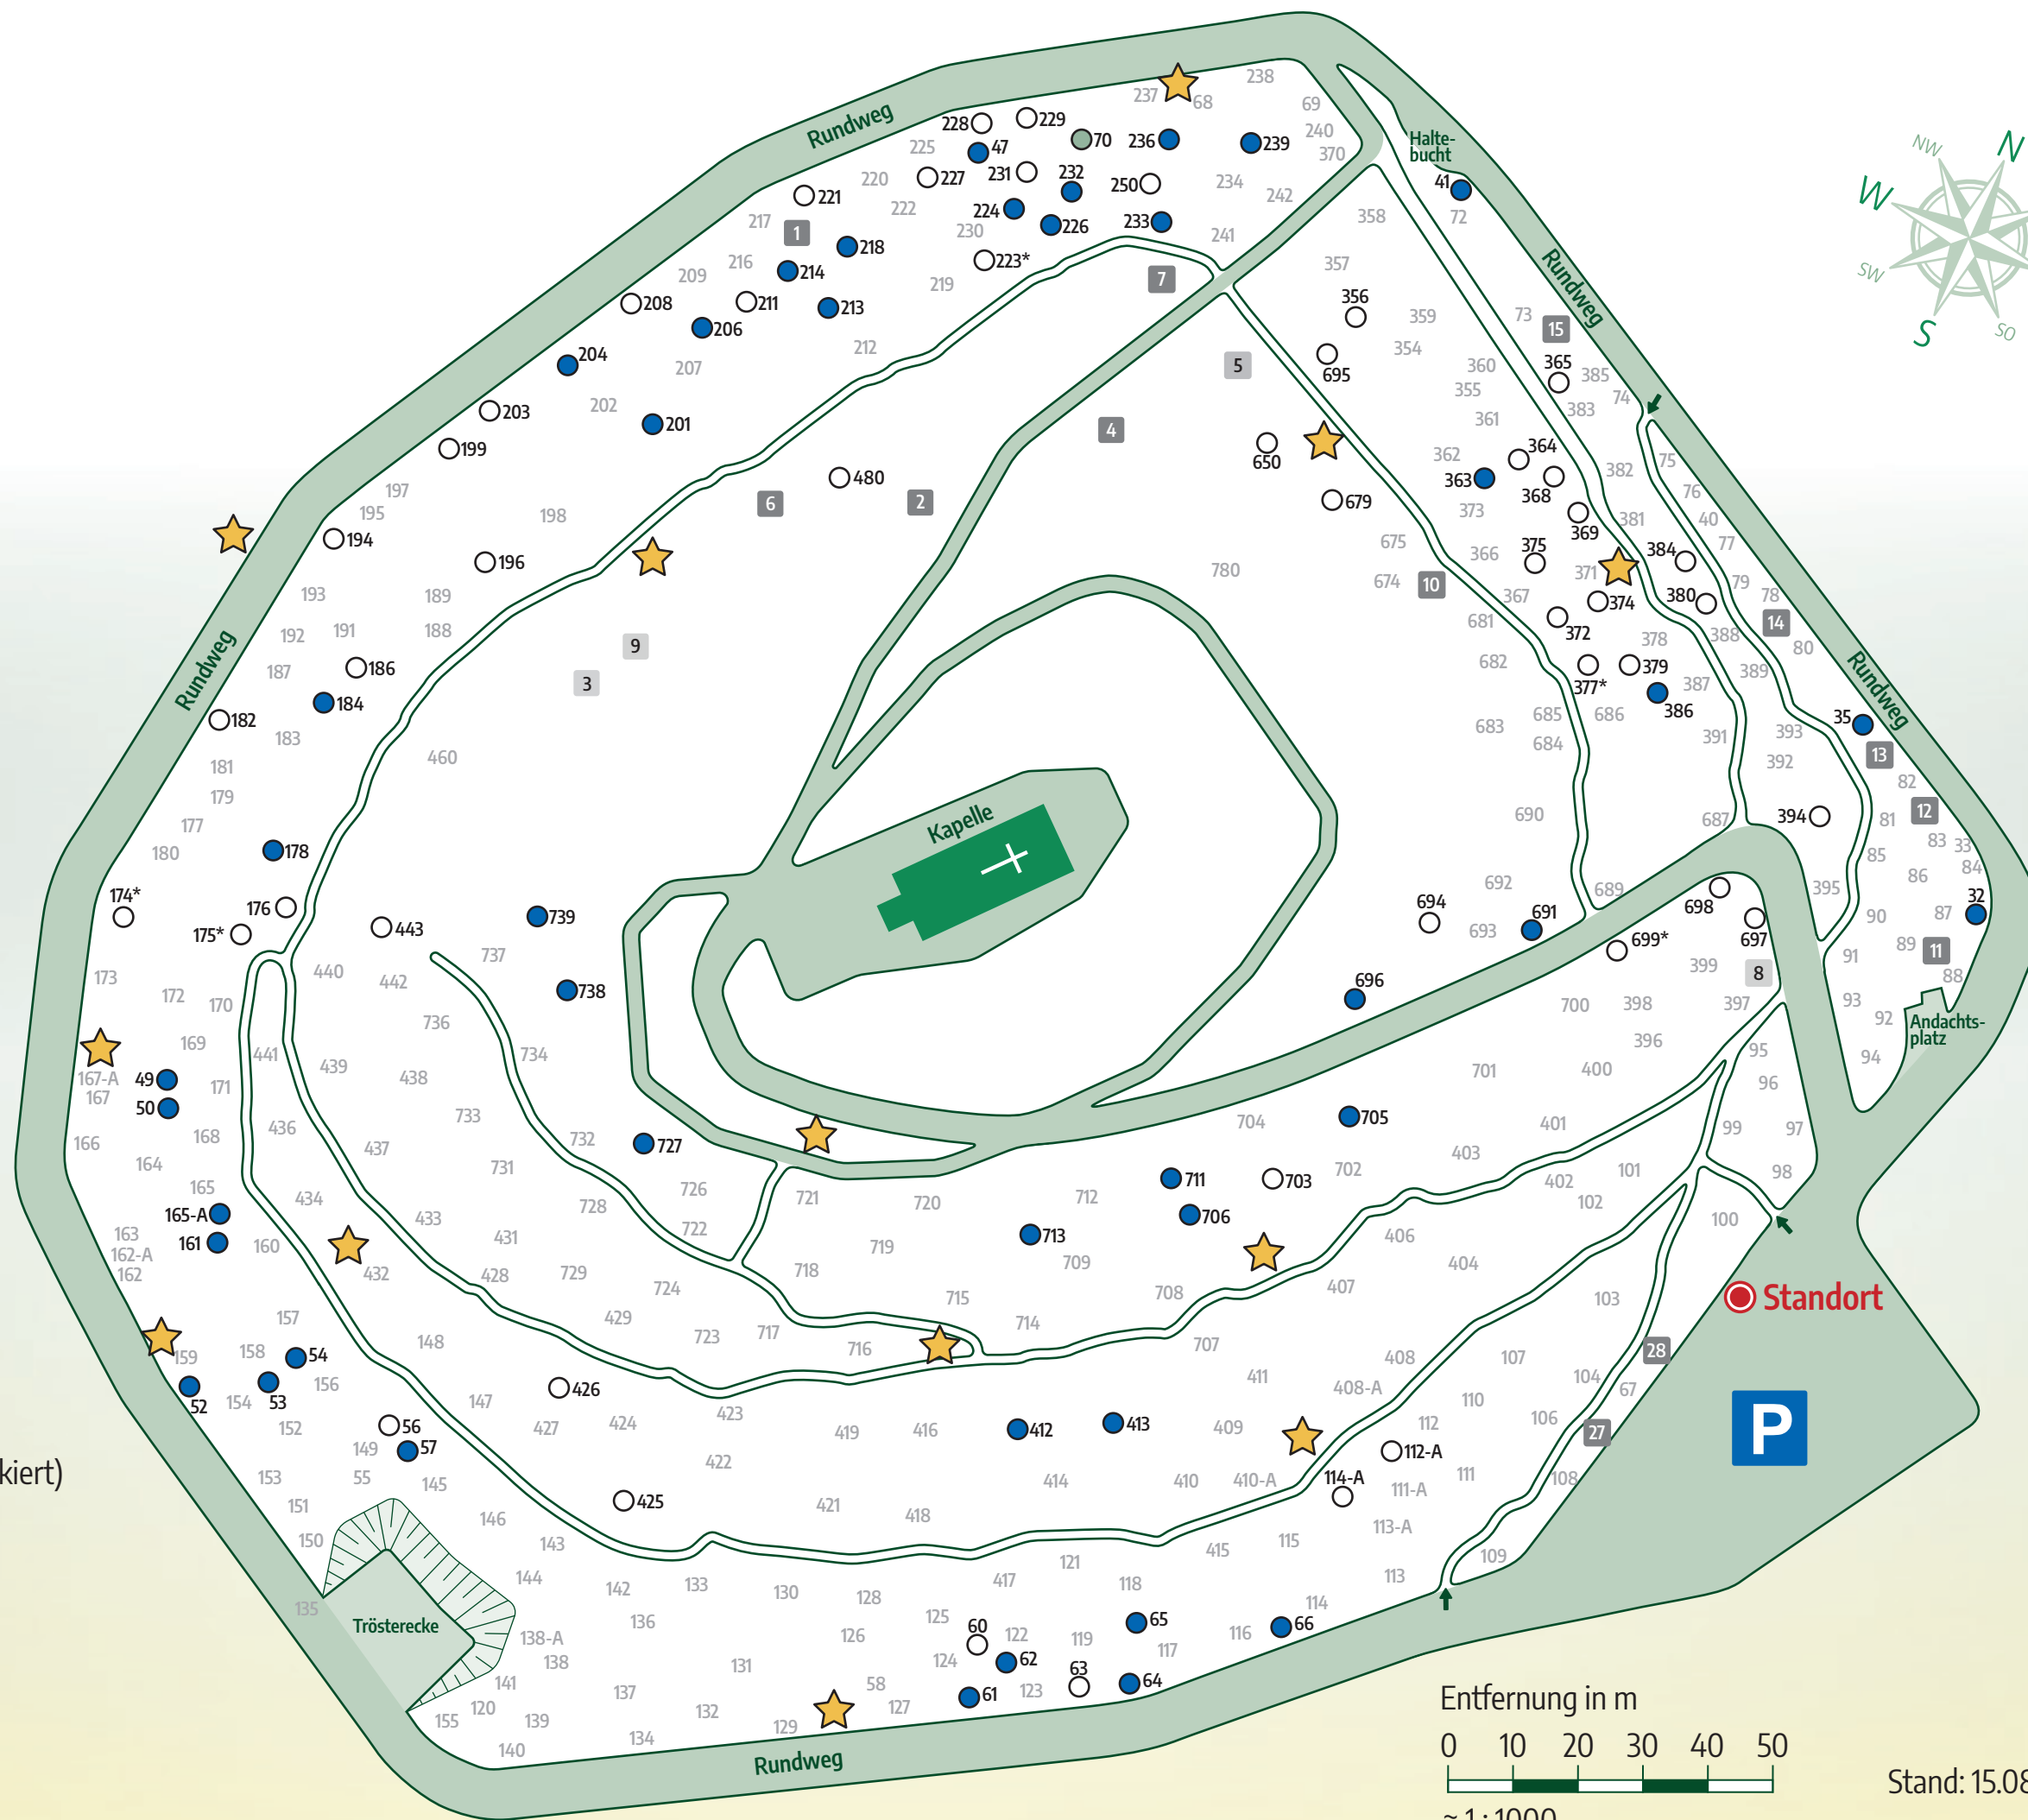

Friedhofswald GEHLFERSBERG

Lageplan

- Freier Familien- und Freundschaftsbaum
- Gemeinschaftsbaum
- 01 Graue Nummer ohne Punkt: Belegter Baum (vor Ort rot markiert)
- Baum für still geborene Kinder
- Freier Waldbodenplatz
- Belegter Waldbodenplatz
- ★ Bank
- * vorliegende Reservierungen

Entfernung in m
0 10 20 30 40 50
≈ 1:1000

Stand: 15.08.2024